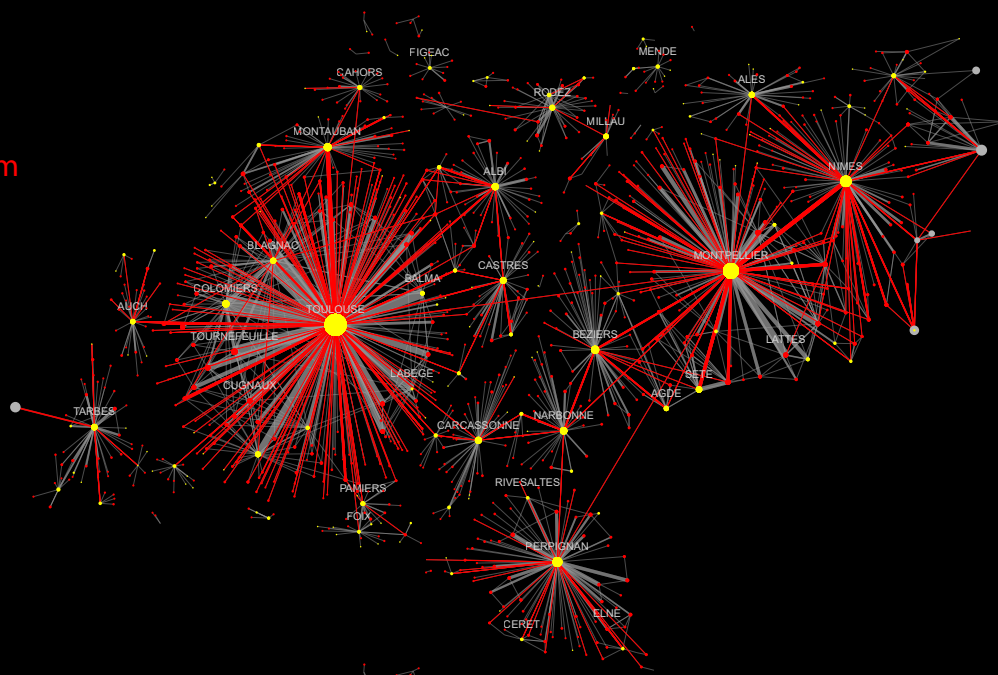

Exploration des flux de déplacement domicile-travail en région Occitanie

Distance >20km