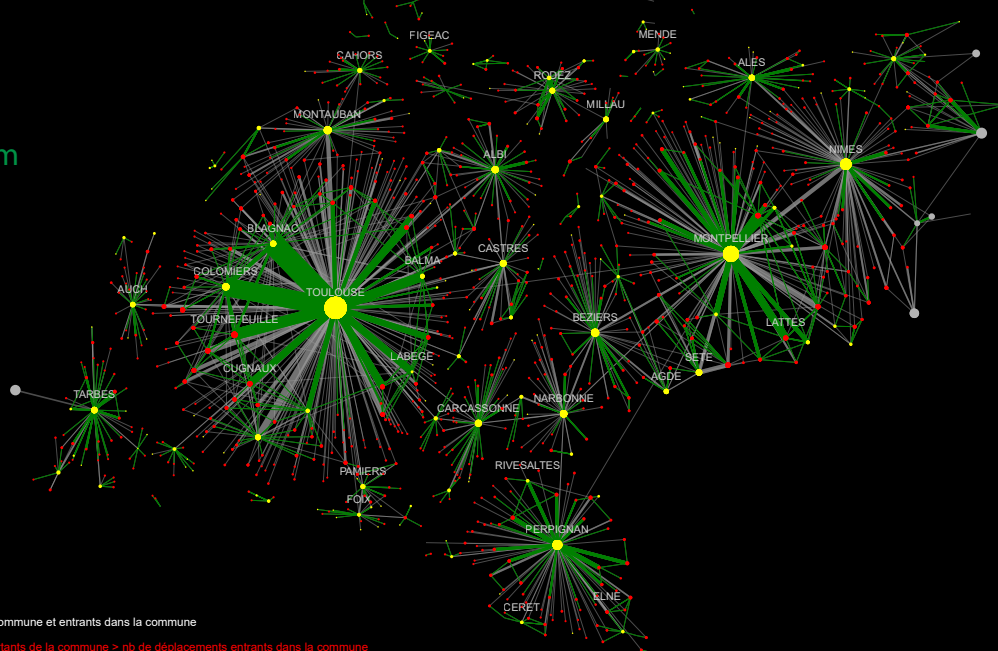

Distance ≤10km